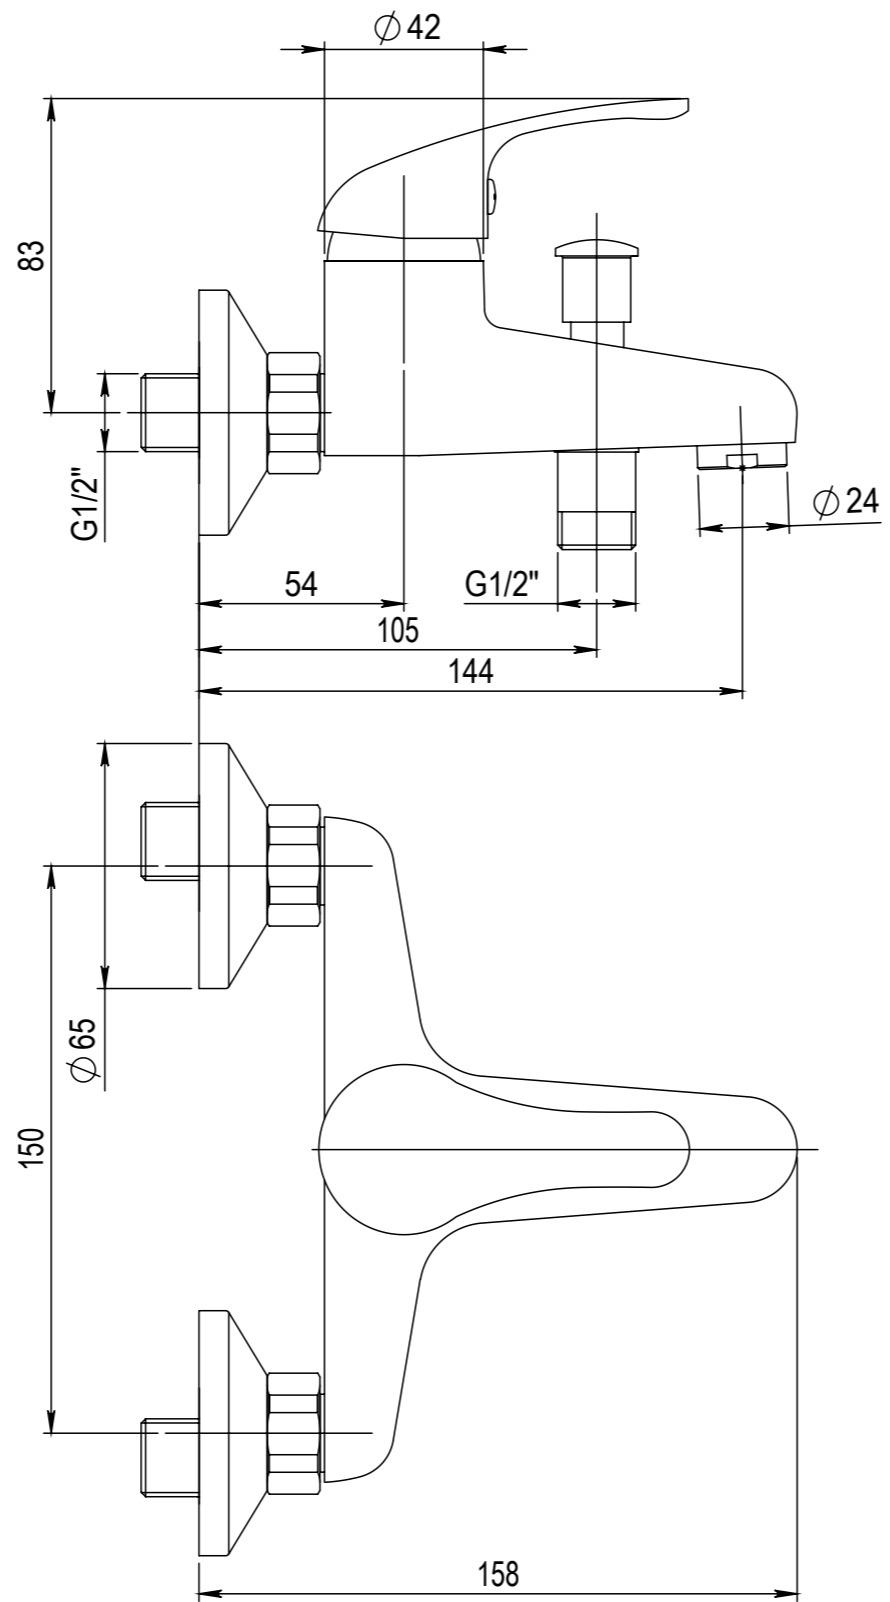

Typ baterie	NÁSTĚNNÁ VANOVÁ BATERIE		 <b>JB SANITARY</b> Číslo baterie <b>A10 50 00</b>	<b>A3</b>
Rada	SLIM			
Poznámka	ROZMĚROVÝ VÝKRES			

Revision no. 01

Faucet type	WALL BATH MIXER
Series	SLIM
Note	DIMENSIONAL DRAWING

 <b>JB SANITARY</b>		Faucet code	<b>A10 50 00</b>	<b>A3</b>